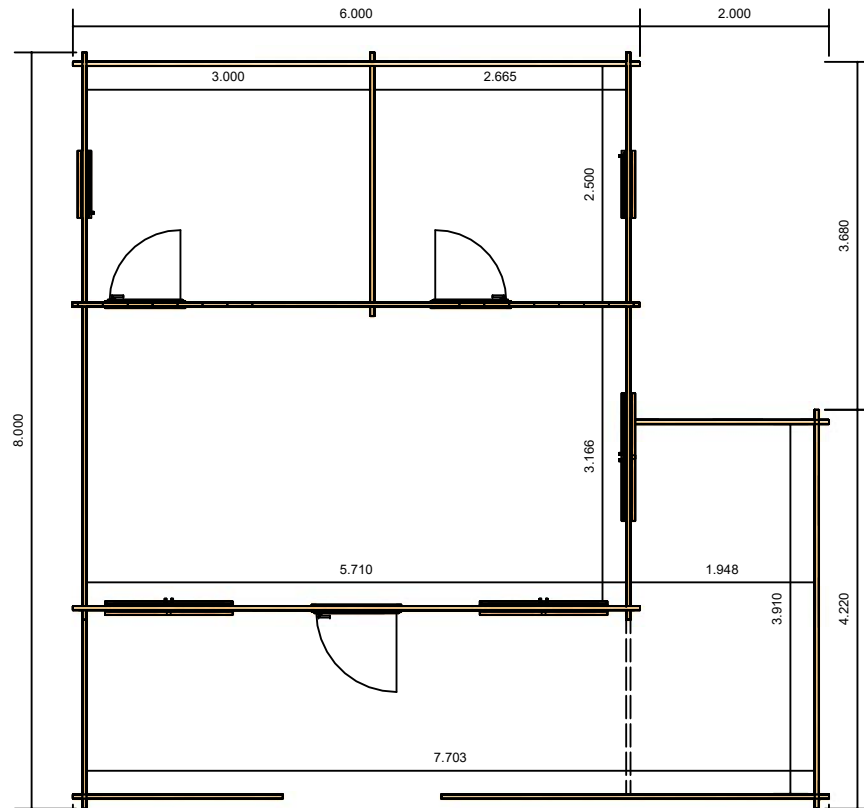

Pavimentazione inclusa spessore 20mm

Casetta Brescia - 45mm

Data
Designer Casacasette.it
Scala

Vittoria Srl - Casacasette.it
Via Magnano, 3
37060 Buttapietra VR
Tel: 045 6660334
Fax: 045 6661044