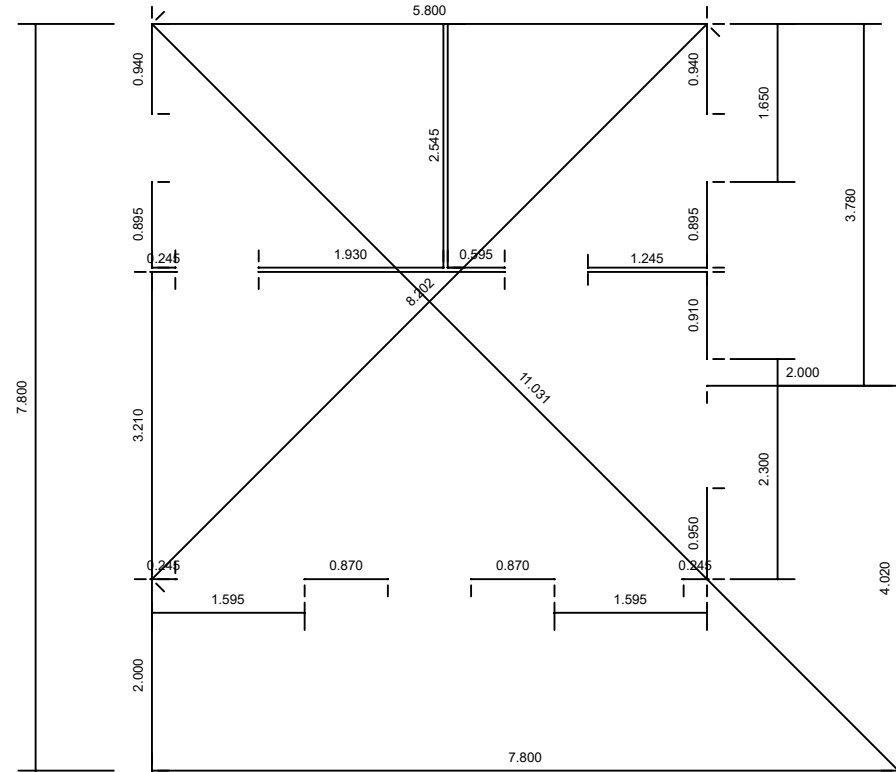

Misure Fondazione

Data
Designer Casacasette.it
Scala

Vittoria Srl - Casacasette.it
Via Magnano, 3
37060 Buttapietra VR
Tel: 045 6660334
Fax: 045 6661044

Casetta Brescia - 45mm